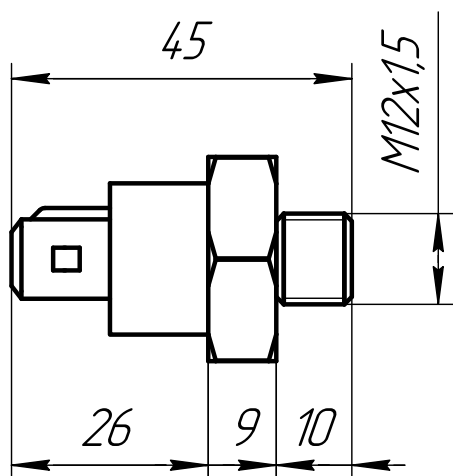

Приложение Ж. Общий вид и габаритные размеры датчиков

MM111D
(6012.3829)

ДДМА – датчик
давления масла
аварийный

421.3828 (40.5215)

ДТВ – датчик
темпер. воды
ДТМ – датчик
темпер. масла

TM108

ДТВП – датчик
темпер. воды
предупр.

191.3847

ДЧВ – датчик
частоты
вращения

Приложение Ж. Общий вид и габаритные размеры датчиков
(Продолжение)

6072.3829-01

ДДМА- датчик
давлен. масла
аварийный

MM358

ДДМ- датчик
давлен. масла
(резистивный)

MBS1200

ДДМ- датчик
давлен. масла
(токовый)