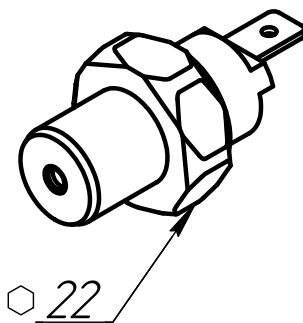

Приложение Ж. Общий вид и габаритные размеры датчиков

MM111D
(6012.3829)

ДДМА – датчик
давления масла
аварийный

421.3828 (40.5215)

ДТВ – датчик
темпер. воды
ДТМ – датчик
темпер. масла

TM108

ДТВП – датчик
темпер. воды
предупр.

191.3847

ДЧВ – датчик
частоты
вращения

Приложение Ж. Общий вид и габаритные размеры датчиков
(Продолжение)

6072.3829-01

ДДМА- датчик
давлен. масла
аварийный

MM358

ДДМ- датчик
давлен. масла
(резистивный)

MBS1200