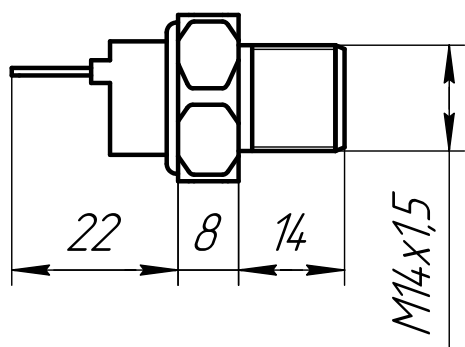

Приложение Ж. Общий вид и габаритные размеры датчиков

MM111D
(6012.3829)

ДДМА – датчик
давления масла
аварийный

421.3828 (40.5215)

ДТВ – датчик
темпер. воды
ДТМ – датчик
темпер. масла

TM108

ДТВП – датчик
темпер. воды
предупр.

191.3847

ДЧВ – датчик
частоты
вращения

Приложение Ж. Общий вид и габаритные размеры датчиков
(Продолжение)

6072.3829-01

ДДМА- датчик
давлен. масла
аварийный

MM358

ДДМ- датчик
давлен. масла
(резистивный)

MBS1200