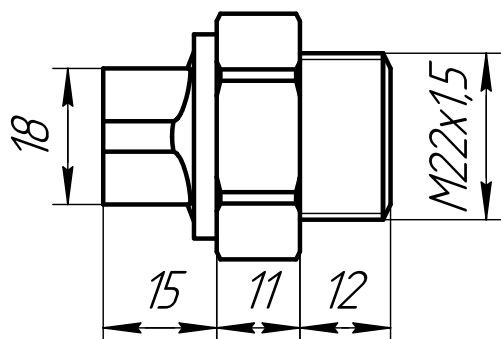

Приложение Ж. Общий вид и габаритные размеры датчиков

MM111D
(6012.3829)

ДДМА – датчик
давления масла
аварийный

421.3828 (40.5215)

ДТВ – датчик
темпер. воды
ДТМ – датчик
темпер. масла

TM108

ДТВП – датчик
темпер. воды
предупр.

191.3847

ДЧВ – датчик
частоты
вращения

Приложение Ж. Общий вид и габаритные размеры датчиков
(Продолжение)

6072.3829-01

ДДМА- датчик
давлен. масла
аварийный

MM358

ДДМ- датчик
давлен. масла
(резистивный)

MBS1200

ДДМ- датчик
давлен. масла
(токовый)