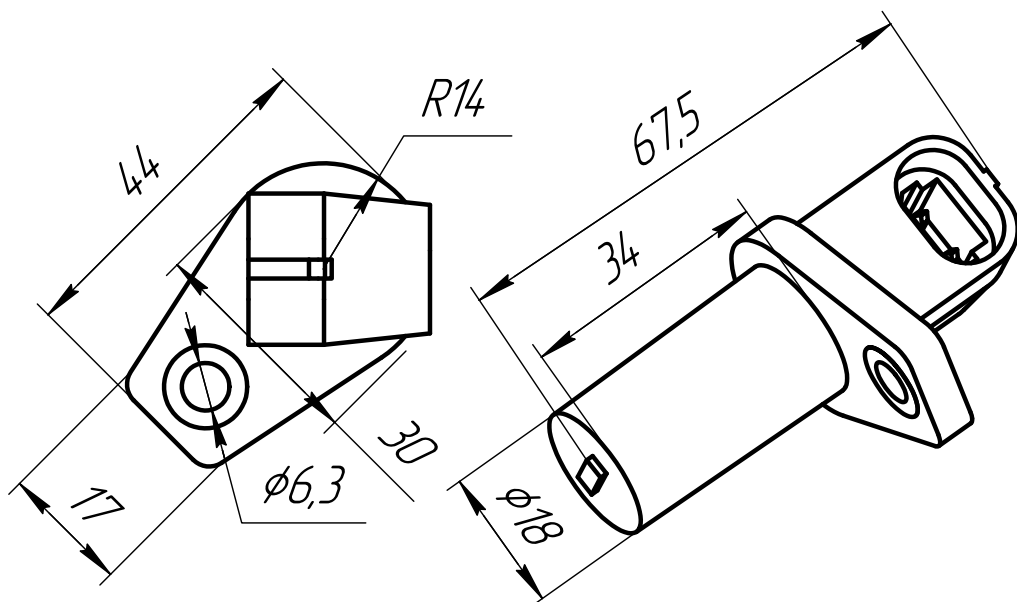

Приложение Ж. Общий вид и габаритные размеры датчиков

MM111D
(6012.3829)

ДДМА – датчик
давления масла
аварийный

421.3828 (40.5215)

ДТВ – датчик
темпер. воды
ДТМ – датчик
темпер. масла

TM108

ДТВП – датчик
темпер. воды
предупр.

191.3847

ДЧВ – датчик
частоты
вращения

Приложение Ж. Общий вид и габаритные размеры датчиков
(Продолжение)

6072.3829-01

ДДМА- датчик
давлен. масла
аварийный

MM358

ДДМ- датчик
давлен. масла
(резистивный)

MBS1200

ДДМ- датчик
давлен. масла
(токовый)