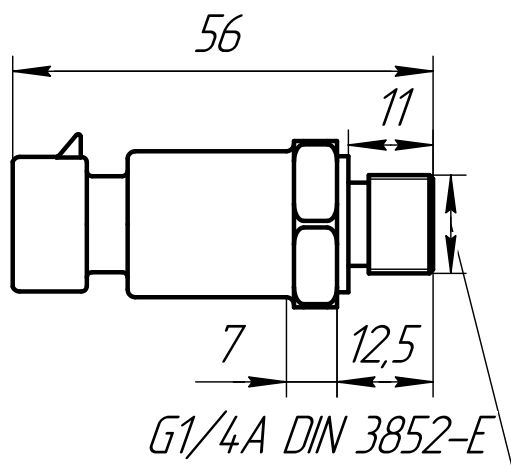

Приложение Ж. Общий вид и габаритные размеры датчиков

MM111D
(6012.3829)

ДДМА – датчик
давления масла
аварийный

421.3828 (40.5215)

ДТВ – датчик
темпер. воды
ДТМ – датчик
темпер. масла

TM108

ДТВП – датчик
темпер. воды
предупр.

191.3847

ДЧВ – датчик
частоты
вращения

Приложение Ж. Общий вид и габаритные размеры датчиков
(Продолжение)

6072.3829-01

ДДМА- датчик
давлен. масла
аварийный

MM358

ДДМ- датчик
давлен. масла
(резистивный)

MBS1200