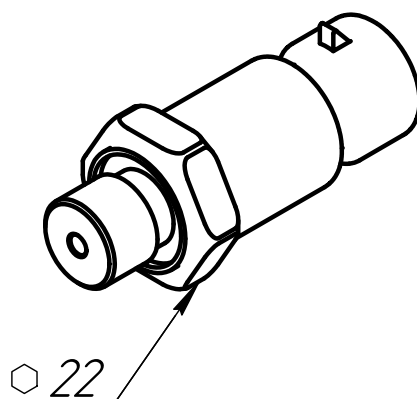

Приложение Ж. Общий вид и габаритные размеры датчиков

MM111D
(6012.3829)

ДДМА – датчик
давления масла
аварийный

421.3828 (40.5215)

ДТВ – датчик
темпер. воды
ДТМ – датчик
темпер. масла

TM108

ДТВП – датчик
темпер. воды
предупр.

191.3847

ДЧВ – датчик
частоты
вращения

Приложение Ж. Общий вид и габаритные размеры датчиков
(Продолжение)

6072.3829-01

ДДМА- датчик
давлен. масла
аварийный

MM358

ДДМ- датчик
давлен. масла
(резистивный)

MBS1200