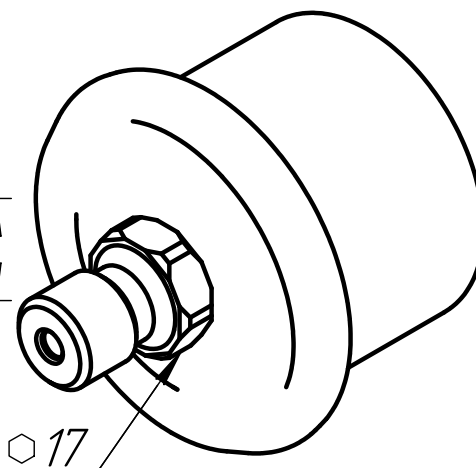

Приложение Ж. Общий вид и габаритные размеры датчиков

MM111D
(6012.3829)

ДДМА – датчик
давления масла
аварийный

421.3828 (40.5215)

ДТВ – датчик
темпер. воды
ДТМ – датчик
темпер. масла

TM108

ДТВП – датчик
темпер. воды
предупр.

191.3847

ДЧВ – датчик
частоты
вращения

Приложение Ж. Общий вид и габаритные размеры датчиков
(Продолжение)

6072.3829-01

ДДМА- датчик
давлен. масла
аварийный

MM358

ДДМ- датчик
давлен. масла
(резистивный)

MBS1200

ДДМ- датчик
давлен. масла
(токовый)