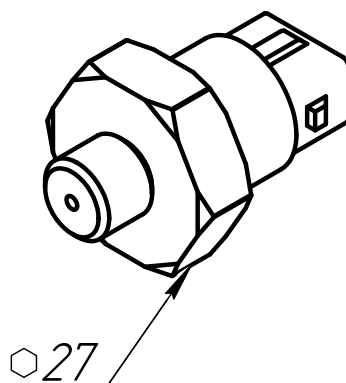

Приложение Ж. Общий вид и габаритные размеры датчиков

MM111D
(6012.3829)

ДДМА – датчик
давления масла
аварийный

421.3828 (40.5215)

ДТВ – датчик
темпер. воды
ДТМ – датчик
темпер. масла

TM108

ДТВП – датчик
темпер. воды
предупр.

191.3847

ДЧВ – датчик
частоты
вращения

Приложение Ж. Общий вид и габаритные размеры датчиков
(Продолжение)

6072.3829-01

ДДМА- датчик
давлен. масла
аварийный

MM358

ДДМ- датчик
давлен. масла
(резистивный)

MBS1200