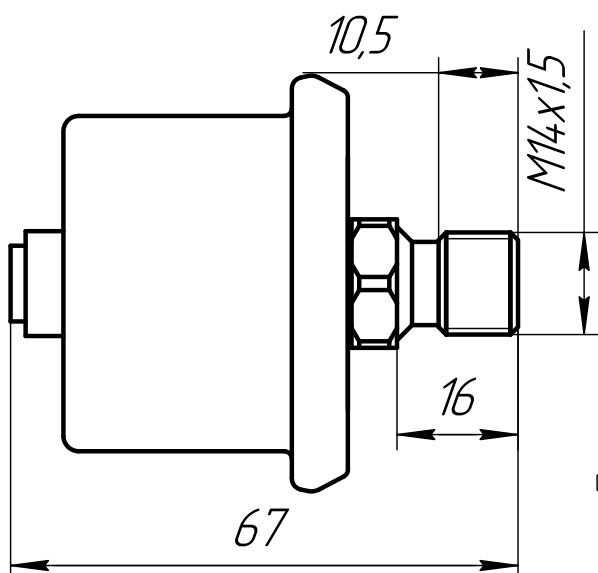

Приложение Ж. Общий вид и габаритные размеры датчиков

MM111D
(6012.3829)

ДДМА – датчик
давления масла
аварийный

421.3828 (40.5215)

ДТВ – датчик
темпер. воды
ДТМ – датчик
темпер. масла

TM108

ДТВП – датчик
темпер. воды
предупр.

191.3847

ДЧВ – датчик
частоты
вращения

Приложение Ж. Общий вид и габаритные размеры датчиков
(Продолжение)

6072.3829-01

ДДМА- датчик
давлен. масла
аварийный

MM358

ДДМ- датчик
давлен. масла
(резистивный)

MBS1200