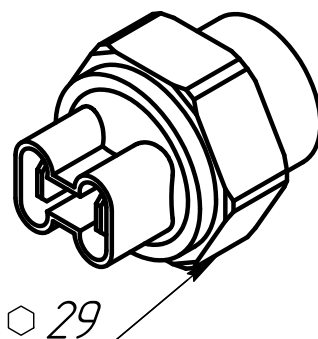

Приложение Ж. Общий вид и габаритные размеры датчиков

MM111D
(6012.3829)

ДДМА – датчик
давления масла
аварийный

421.3828 (40.5215)

ДТВ – датчик
темпер. воды
ДТМ – датчик
темпер. масла

TM108

ДТВП – датчик
темпер. воды
предупр.

191.3847

ДЧВ – датчик
частоты
вращения

Приложение Ж. Общий вид и габаритные размеры датчиков
(Продолжение)

6072.3829-01

ДДМА- датчик
давлен. масла
аварийный

MM358

ДДМ- датчик
давлен. масла
(резистивный)

MBS1200