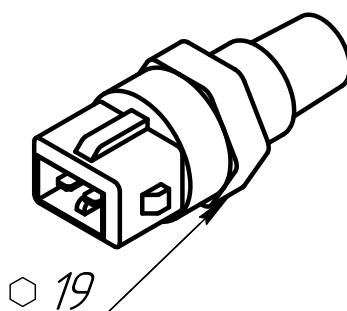

Приложение Ж. Общий вид и габаритные размеры датчиков

MM111D
(6012.3829)

ДДМА – датчик
давления масла
аварийный

421.3828 (40.5215)

ДТВ – датчик
темпер. воды
ДТМ – датчик
темпер. масла

TM108

ДТВП – датчик
темпер. воды
предупр.

191.3847

ДЧВ – датчик
частоты
вращения

Приложение Ж. Общий вид и габаритные размеры датчиков
(Продолжение)

6072.3829-01

ДДМА- датчик
давлен. масла
аварийный

MM358

ДДМ- датчик
давлен. масла
(резистивный)

MBS1200

ДДМ- датчик
давлен. масла
(токовый)