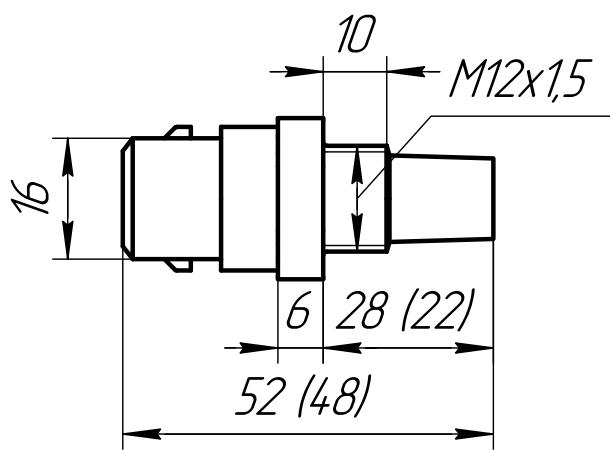

Приложение Ж. Общий вид и габаритные размеры датчиков

MM111D
(6012.3829)

ДДМА – датчик
давления масла
аварийный

421.3828 (40.5215)

ДТВ – датчик
темпер. воды
ДТМ – датчик
темпер. масла

TM108

ДТВП – датчик
темпер. воды
предупр.

191.3847

ДЧВ – датчик
частоты
вращения

Приложение Ж. Общий вид и габаритные размеры датчиков
(Продолжение)

6072.3829-01

ДДМА- датчик
давлен. масла
аварийный

MM358

ДДМ- датчик
давлен. масла
(резистивный)

MBS1200

ДДМ- датчик
давлен. масла
(токовый)